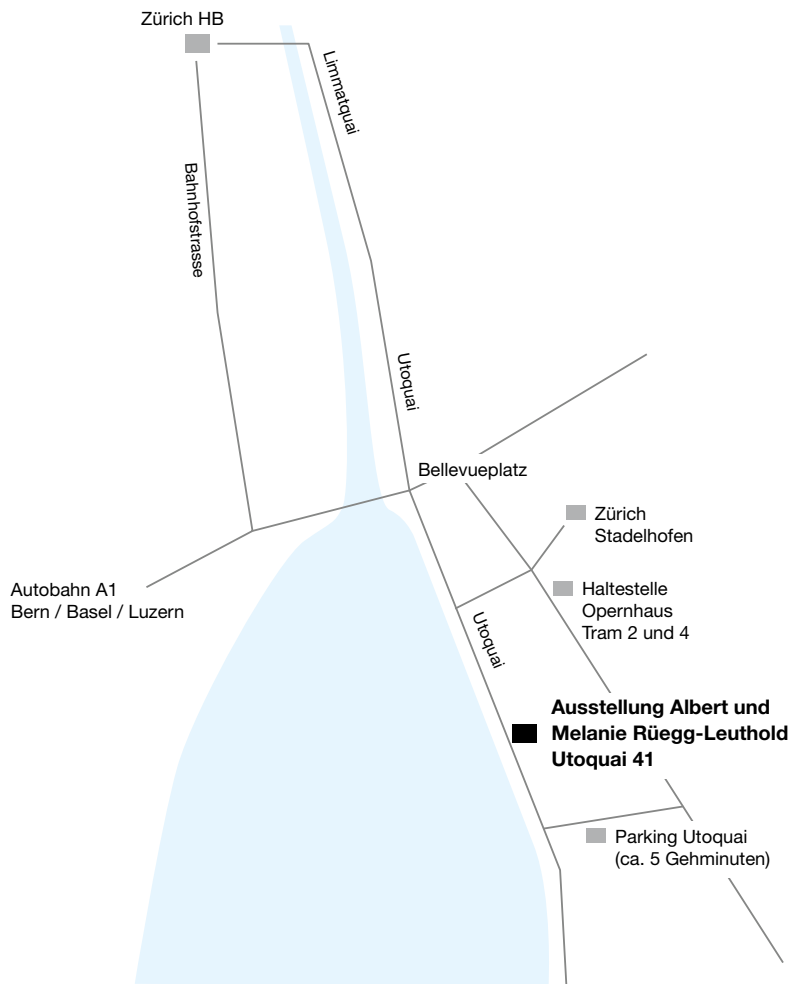

EINLADUNG ZUR VERNISSAGE

AUSSTELLUNG
Melanie Rüegg-Leuthold
Albert Rüegg

MITTWOCH, 25. MAI 2011, 18 – 20 UHR

Begrüssung durch den Stiftungsrat um 18.30 Uhr mit anschliessendem Apéro

Die Stiftung Kunstsammlung Albert und Melanie Rüegg (Zürich) lädt ein zur ersten Ausstellung des Künstler-Ehepaares Melanie Rüegg-Leuthold (1906–1997) und Albert Rüegg (1902–1986) nach deren Ableben und präsentiert eine Auswahl aus dem Gesamtwerk der beiden Künstler, Stiftungsgründer und Kunstförderer.

ALBERT RÜEGG

**In der
Schalterhalle (1967)**
Öl auf Leinwand
60 × 80 cm

MELANIE RÜEGG-LEUTHOLD

Liegender Torso (1978)
Bronze
39 × 73 × 55 cm

AUSSTELLUNGSADRESSE

Utoquai 41, fünfte und sechste Etage (Lift), 8008 Zürich
www.kunstsammlung-ruegg.ch
mit Werkverzeichnissen

Tram 2 und 4 bis Haltestelle Opernhaus oder
Parkhaus Utoquai, fünf Gehminuten von der Ausstellung

Für individuelle Besuche bitten wir Sie, sich an
Frau Annette Landau zu wenden.

Tel. 056 634 44 35, annette.landau@bluewin.ch